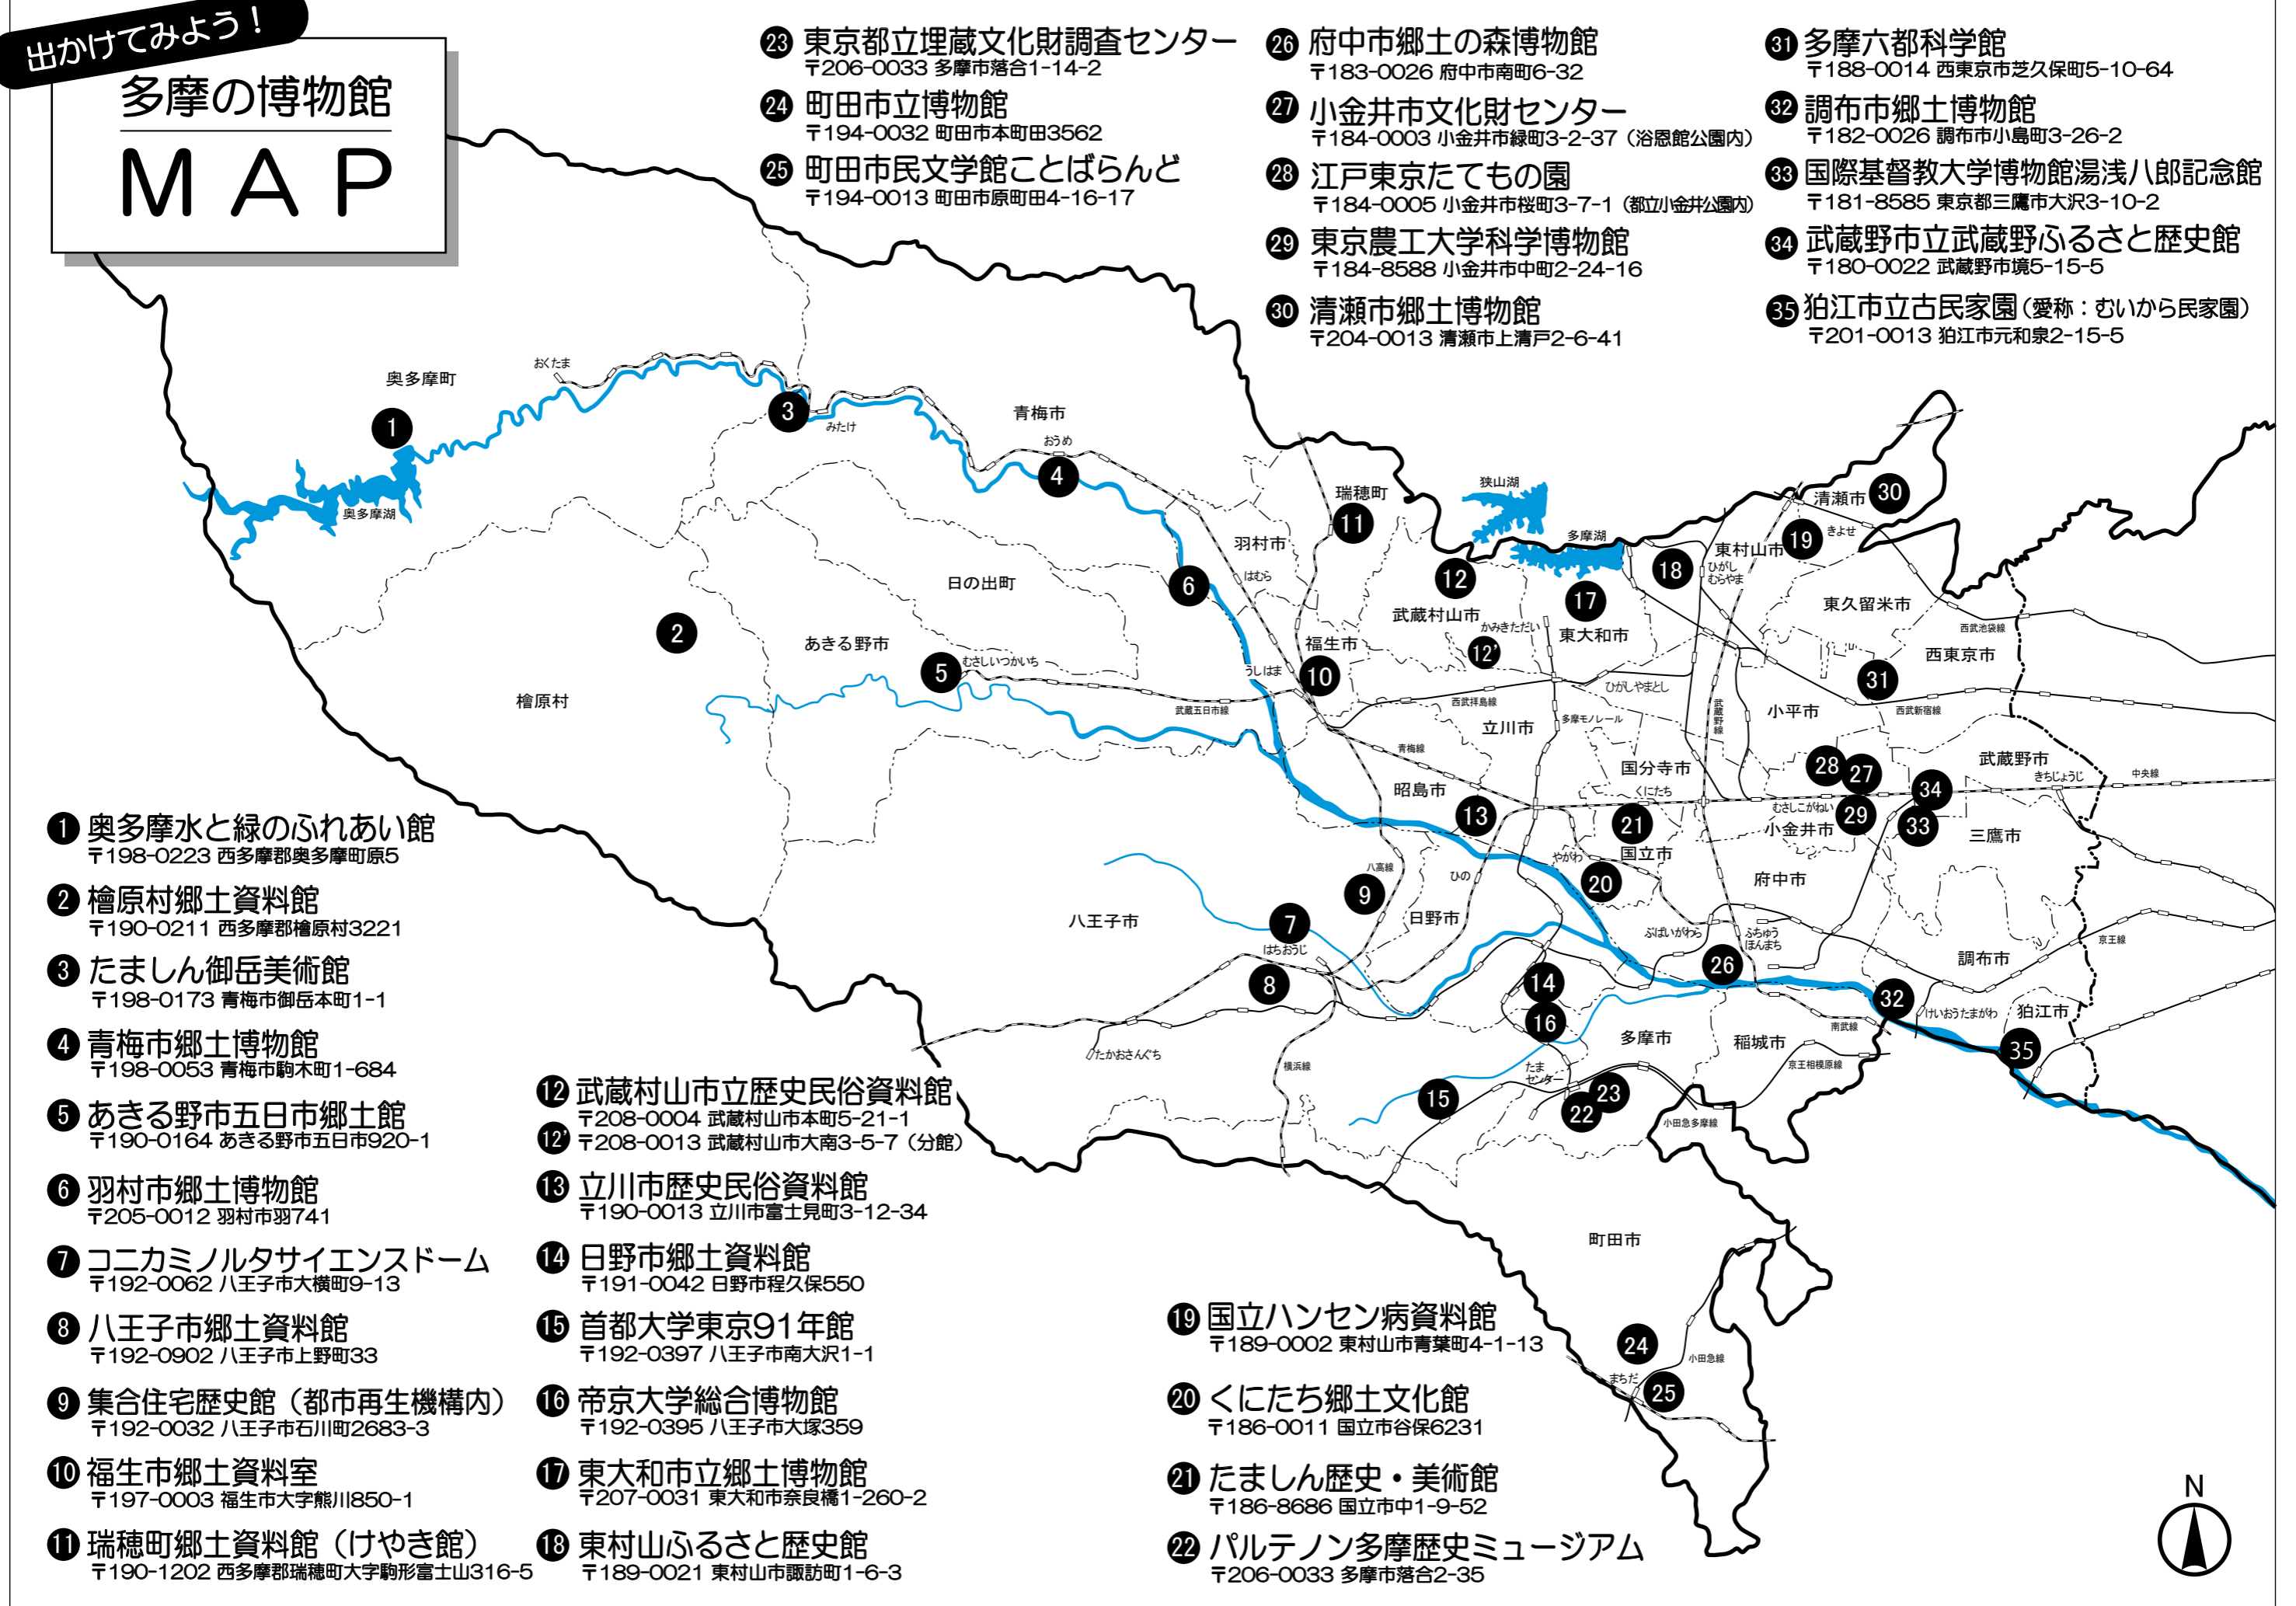

出かけてみよう!

多摩の博物館

MAP

- 23 東京都立埋蔵文化財調査センター
〒206-0033 多摩市落合1-14-2
- 24 町田市立博物館
〒194-0032 町田市本町田3562
- 25 町田市民文学館ことばらんど
〒194-0013 町田市原町田4-16-17
- 26 府中市郷土の森博物館
〒183-0026 府中市南町6-32
- 27 小金井市文化財センター
〒184-0003 小金井市緑町3-2-37 (浴恩館公園内)
- 28 江戸東京たてもの園
〒184-0005 小金井市桜町3-7-1 (都立小金井公園内)
- 29 東京農工大学科学博物館
〒184-8588 小金井市中町2-24-16
- 30 清瀬市郷土博物館
〒204-0013 清瀬市上清戸2-6-41
- 31 多摩六都科学館
〒188-0014 西東京市芝久保町5-10-64
- 32 調布市郷土博物館
〒182-0026 調布市小島町3-26-2
- 33 国際基督教大学博物館湯浅八郎記念館
〒181-8585 東京都三鷹市大沢3-10-2
- 34 武蔵野市立武蔵野ふるさと歴史館
〒180-0022 武蔵野市境5-15-5
- 35 狛江市立古民家園 (愛称: むいから民家園)
〒201-0013 狛江市元和泉2-15-5

- 1 奥多摩水と緑のふれあい館
〒198-0223 西多摩郡奥多摩町原5
- 2 檜原村郷土資料館
〒190-0211 西多摩郡檜原村3221
- 3 たましん御岳美術館
〒198-0173 青梅市御岳本町1-1
- 4 青梅市郷土博物館
〒198-0053 青梅市駒木町1-684
- 5 あきる野市五日市郷土館
〒190-0164 あきる野市五日市920-1
- 6 羽村市郷土博物館
〒205-0012 羽村市羽741
- 7 コニカミノルタサイエンスドーム
〒192-0062 八王子市大横町9-13
- 8 八王子市郷土資料館
〒192-0902 八王子市上野町33
- 9 集合住宅歴史館 (都市再生機構内)
〒192-0032 八王子市石川町2683-3
- 10 福生市郷土資料室
〒197-0003 福生市大字熊川850-1
- 11 瑞穂町郷土資料館 (けやき館)
〒190-1202 西多摩郡瑞穂町大字駒形富士山316-5

- 12 武蔵村山市立歴史民俗資料館
〒208-0004 武蔵村山市本町5-21-1
〒208-0013 武蔵村山市大南3-5-7 (分館)
- 13 立川市歴史民俗資料館
〒190-0013 立川市富士見町3-12-34
- 14 日野市郷土資料館
〒191-0042 日野市程久保550
- 15 首都大学東京91年館
〒192-0397 八王子市南大沢1-1
- 16 帝京大学総合博物館
〒192-0395 八王子市大塚359
- 17 東大和市立郷土博物館
〒207-0031 東大和市奈良橋1-260-2
- 18 東村山ふるさと歴史館
〒189-0021 東村山市諏訪町1-6-3

- 19 国立ハンセン病資料館
〒189-0002 東村山市青葉町4-1-13
- 20 くにたち郷土文化館
〒186-0011 国立市谷保6231
- 21 たましん歴史・美術館
〒186-8686 国立市中1-9-52
- 22 パルテノン多摩歴史ミュージアム
〒206-0033 多摩市落合2-35

この地図は、三多摩公立博物館協議会加盟館のみを掲載したものです。